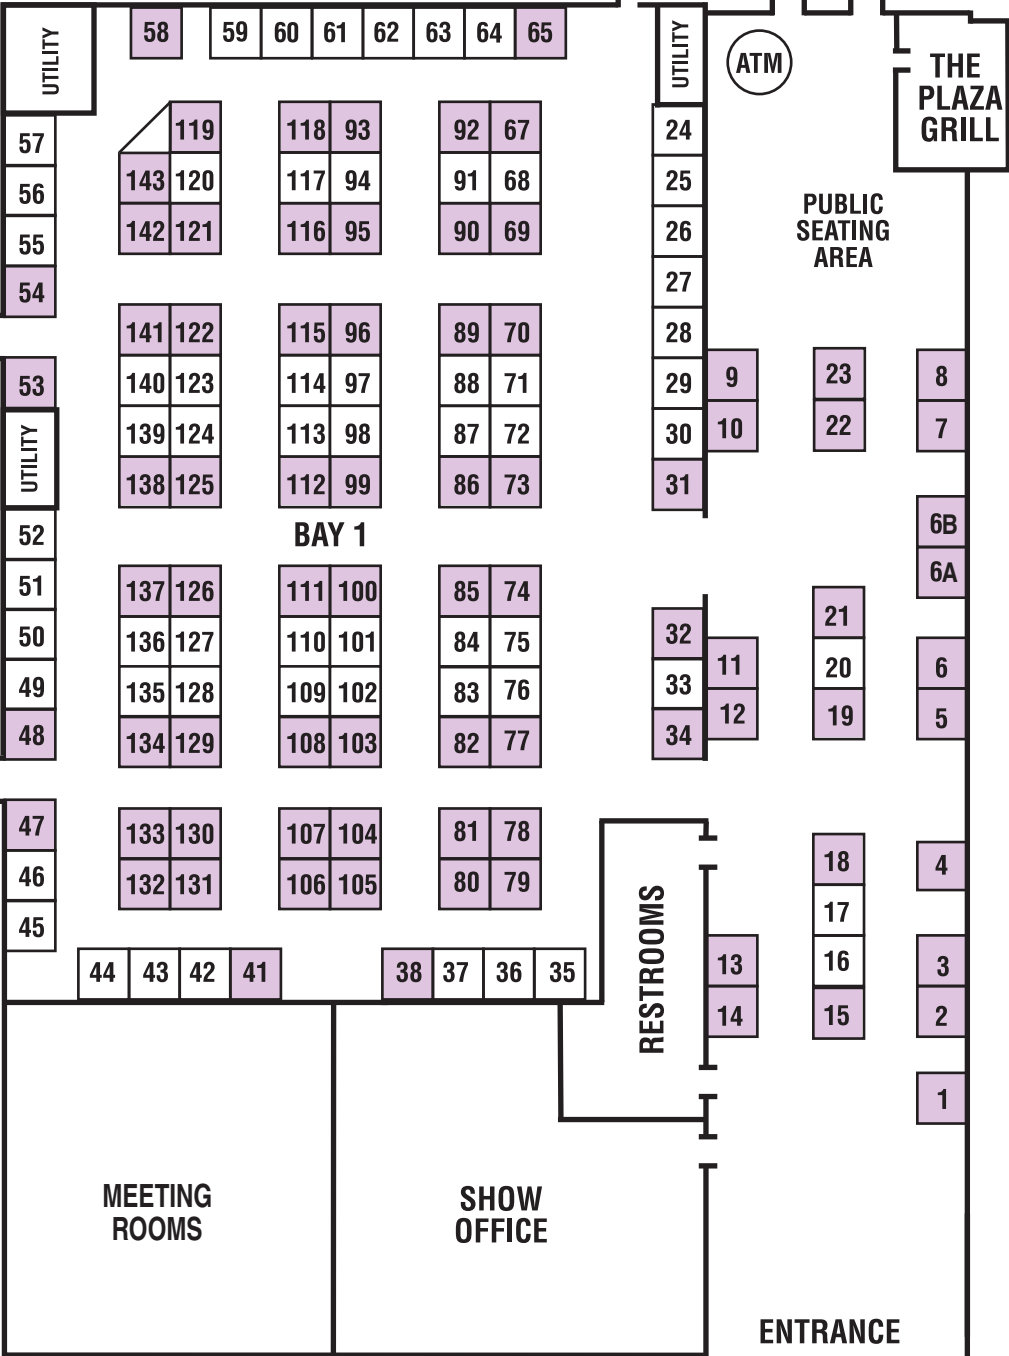

EMERGENCY EXIT

EMERGENCY EXITS

UTILITY

58 59 60 61 62 63 64 65

UTILITY

ATM

THE PLAZA GRILL

57
56
55
54

119
143 120
142 121
118 93
117 94
116 95
92 67
91 68
90 69

24
25
26
27
28
29
30
31

PUBLIC SEATING AREA

9
10
23
22
8
7

53
UTILITY

141 122
140 123
139 124
138 125
115 96
114 97
113 98
112 99
89 70
88 71
87 72
86 73

BAY 1

32
33
34
11
12
21
20
19
6B
6A
6
5

52
51
50
49
48

137 126
136 127
135 128
134 129
111 100
110 101
109 102
108 103
85 74
84 75
83 76
82 77

EMERGENCY EXIT

47
46
45

133 130
132 131
107 104
106 105
81 78
80 79

RESTROOMS

18
17
16
15
4
3
2
1

44 43 42 41 38 37 36 35

MEETING ROOMS

SHOW OFFICE

ENTRANCE

ATM

□ □ □
□ □ □